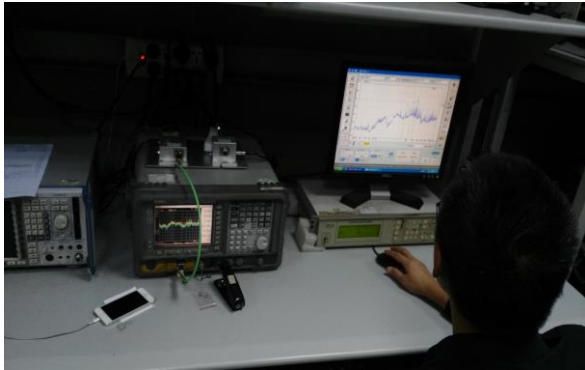

Assemblage et test en interne

Production finale non sous traitée

Huatu

Test CE

Test Radio

Test foudre et surtension

Test de Couleurs

Tous les produits ont passés les test EMC/EMI