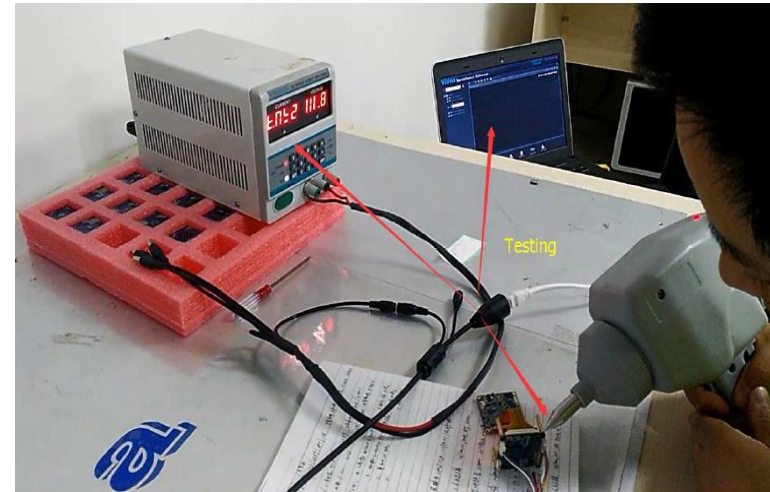

Assemblage et test en interne

Production finale non sous traitée

Huatu

Test CE

Test Radio

Test foudre et surtension

Test de Couleurs

Tous les produits ont passés les test EMC/EMI

Test et essais destructifs en interne

Huatu

CE Certification

FCC Certification

IP66 Certification

Registration of Software Certification

Registration of Software Certification

Distribution exclusive par un partenaire unique à hautes compétences techniques :