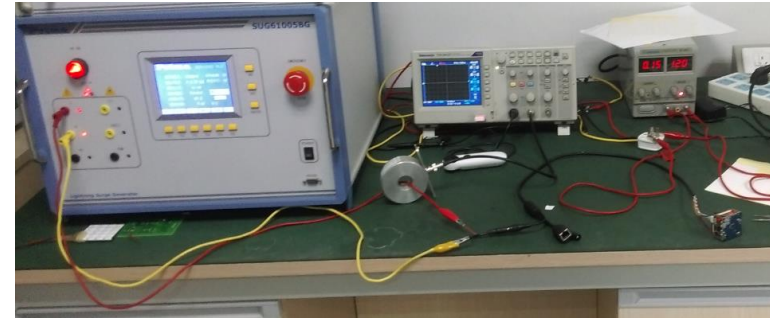

	2015		2016				Description
	Q4	Q1	Q2	Q3	Q4		
Sensor	Sony IMX185(2M)	Sony IMX291 (2M)		Sony IMX172 (8M)		2M/30fps	
	Sony IMX123(3M)					2M/60fps	
	Sony IMX178(5M)	5M/30fps					
	OV4689(4M)	4M/20fps					
				Sony IMX116 (12M)		8M/30fps	
						12M/20fps	
						Ultra low light	
						Super WDR	
Hardware Platform	HISILICON Hi3516A			HISILICON Hi3519		H.265 encode	
	HISILICON Hi3516D					Fisheye dewarping	
						Mosaic algorithm	
						Intelligent analysis	
New Function New Model	Fisheye Camera With dewarping CMS					Starlight defog	
	360/180 Degree Multi-image Panoramic camera (180 degree:8M/20M. 360 degree:10M/16M/25M/40M) , CMS(supporting the multi-image use)						

Assemblage et test en interne

Production finale non sous traitée

Huatu

Test CE

Test Radio

Test foudre et surtension

Test de Couleurs

Tous les produits ont passés les test EMC/EMI

d'intégration

VMS

Hot

360 Degree Image Splice Panoramic Camera

Puissant algorithme de déploiement

40 Mpx