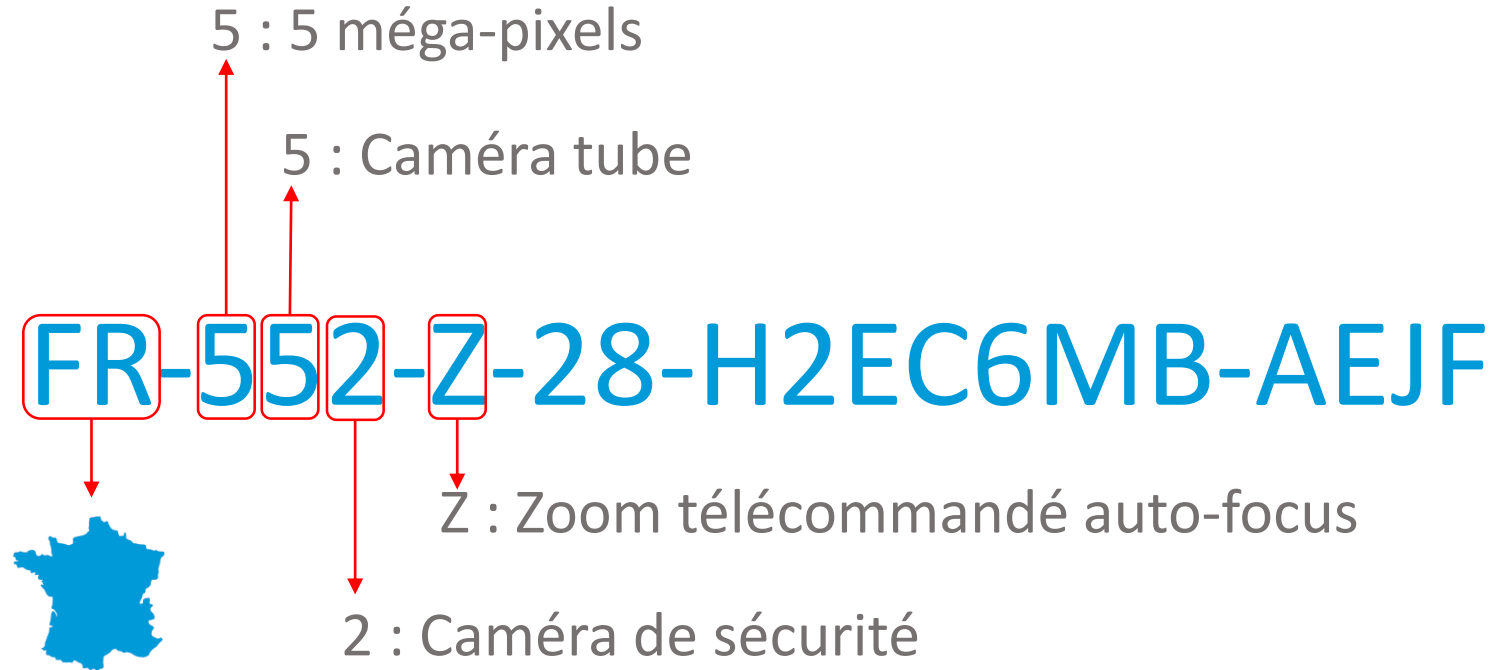

6 : Multi-view

8 : Box

9 : Mobile PTZ

FR-552-Z-28-H2EC6MB-AEJF

Nomenclature Huatu FR-XXX-YY-zzzz-zzzz-zzzz

Le nom des caméras respecte une logique simple et efficace :

Nomenclature Huatu FR-XXX-YY-zzzz-zzzz-zzzz

Exemple :

Puissante interface web de programmation

Le futur : Le multi-vues

Septembre 2016

20 à 40 megapixels

En cours :

d'agrément CE

Et