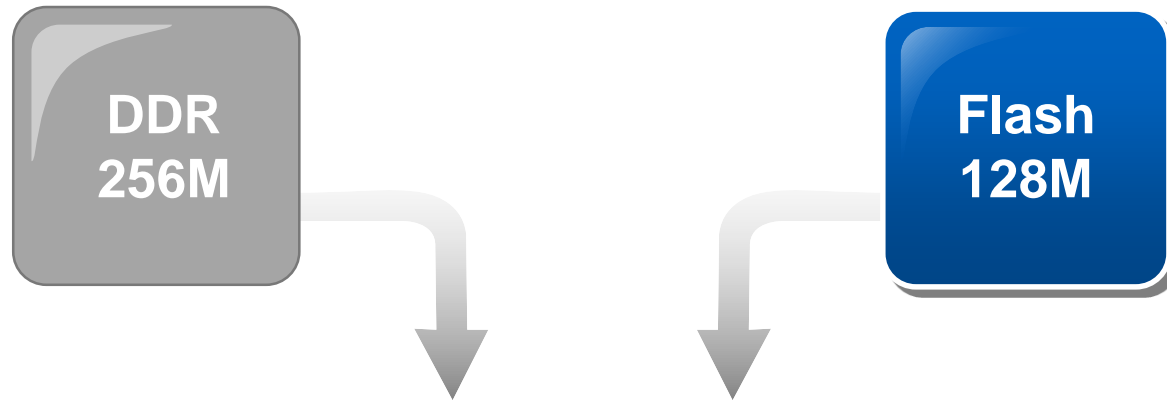

Mémoires RAM & Flash surdimensionnées

Une grande quantité de mémoire RAM et Flash permet une excellente stabilité et un firmware puissant en nombre de fonctionnalités