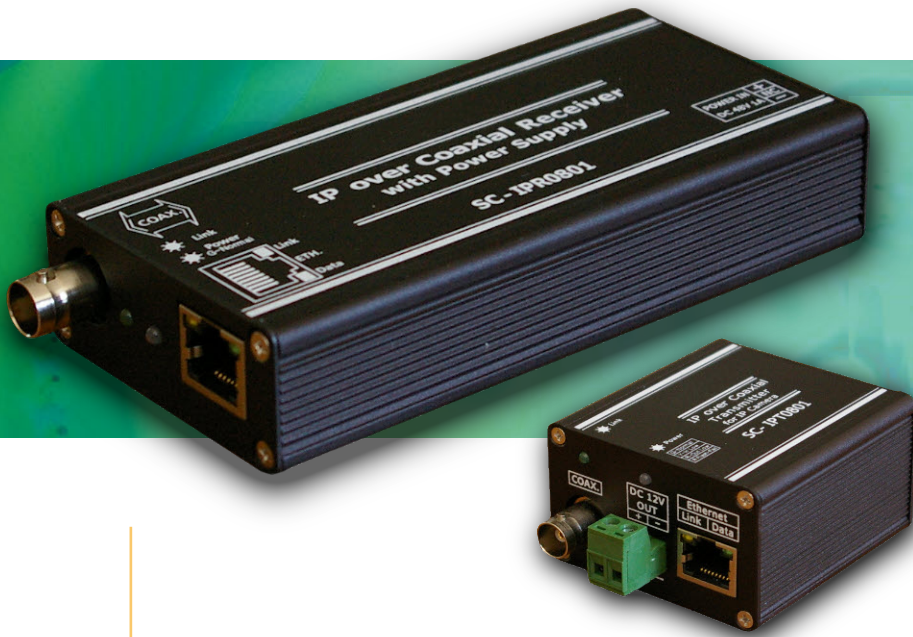

# Transport de l'IP sur câble coaxial

## KxIP-R KxIP-E

- ➔ Transmetteur de signaux IP sur câble coaxial de type CCTV
- ➔ 10/100 Mbps (détection auto)
- ➔ Jusque 600 m sur KX6
- ➔ Jusque 3 émetteurs sur un récepteur ( Câblage bus série)

Vidéo sur Ip  
en milieu industriel

Le système KxIP permet la transmission d'équipements IP ( caméras IP, Serveurs, coffrets de contrôle d'accès) sur un simple câble coaxial. Ceci permet de passer une installation analogique en IP, tout en conservant le câblage coaxial existant. Les caméras Megapixels sont bien sûr supportées...