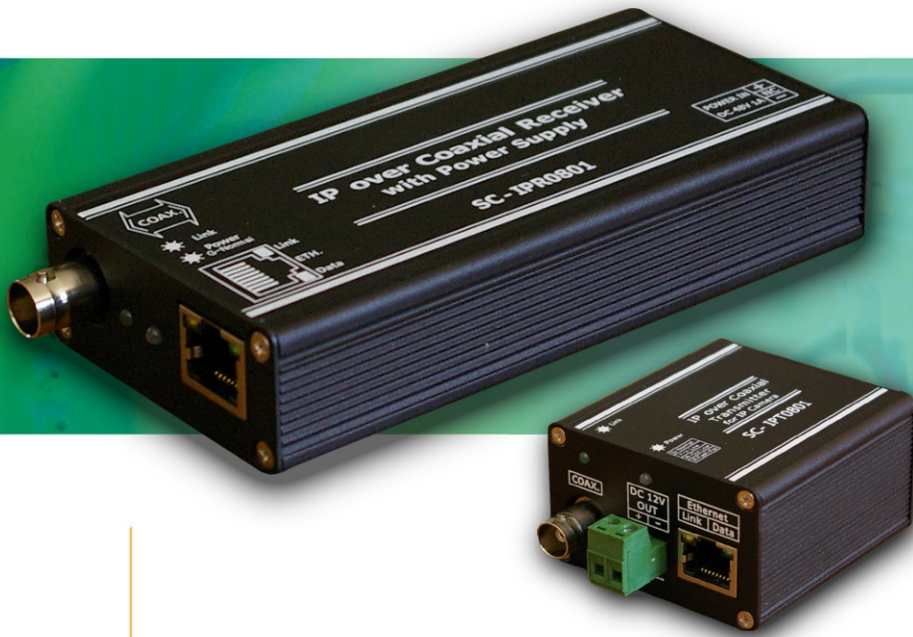

Transport de l'IP sur câble coaxial

KxIP-R KxIP-E

- ➔ Transmetteur de signaux IP sur câble coaxial de type CCTV
- ➔ 10/100 Mbps (détection auto)
- ➔ Jusque 1000 m sur KX6
- ➔ Jusque 4 émetteurs sur un récepteur (Câblage bus série)

Hi-CLASS Line

Vidéo sur Ip
en milieu industriel

Le système KxIP permet la transmission d'équipements IP (caméras IP, Serveurs, coffres de contrôle d'accès) sur un simple câble coaxial. Ceci permet de passer une installation analogique en IP, tout en conservant le câblage coaxial existant. Les caméras Megapixels sont bien sûr supportées...