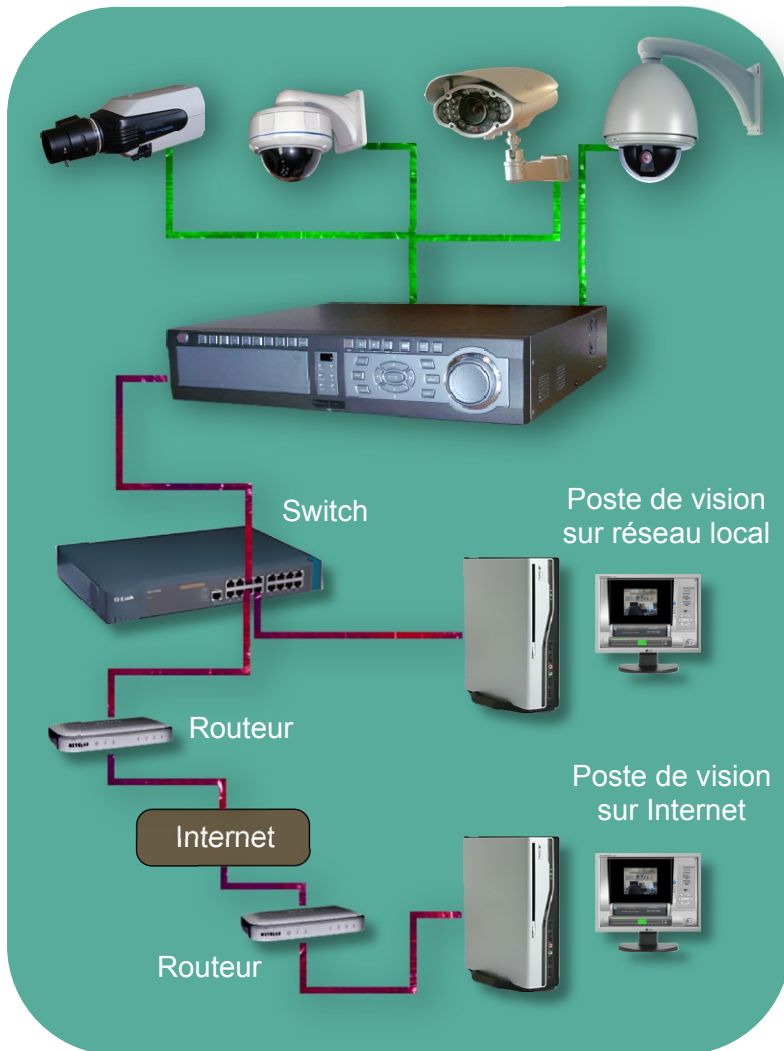

Enregistreur numérique stand-alone 8 voies temps réel à D1

DYNREC 8-200 SAD1

H 264 Advanced
Graveur DVD
Jog Shuttle et Souris
Sortie VGA
Résolution **720 x 576**

- ➔ **Quadriplex**
 - ➔ **Simplicité d'utilisation, fiabilité**
Affichage temps réel
Sortie réseau pour transfert sur IP
 - ➔ **Vitesse jusque 200 I/sec**
Résolution jusque **720 x 576 (200 I/sec)**
-
- ➔ **Pilotage à la souris et Jog Shuttle pour recherche facile**
 - ➔ **Triple sorties moniteurs (VGA, HDMI, BNC)**
 - ➔ **Export sur USB ou graveur DVD**
Télécommande

Existe en version
20 voies

Graveur DVD

Pilotage à la souris

Enregistreur stand-alone Dynrec 8-200 SAD1

Quadriplex,
Pilotage et setup à la souris
200 ips en D1 (720 x 576)
Vidéo-sensor et entrées alarme
Recherche par Jog-shuttle
Pilotage de dômes par RS 485

Alimentation	220 Vac 90 VA
Dimensions	435 x 410 x 100 mm
Poids	9 kg
Format vidéo	PAL

Graveur

Pilotage à la souris

Nombre de voies	8
Vitesse enregistrement	200 I/sec
Vitesse visualisation	200 I/sec
Résolution d'enregistrement à 200 I/s	720 x 576
Audio	8 voies
Vidéo sensor	OUI
Push FTP	NON
Voies vidéo bouclées	OUI
Graveur DVD	OUI
Sortie vidéo composite	1
Sortie VGA	1
Sortie HDMI	1
Entrées alarme	8
Sortie relais	1
Capacité disque dur	500 Go extensible à 8 To
Format	H264
Fonction réseau	OUI
Accès par Internet Explorer	OUI
Port USB pour export	OUI
Télécommande	OUI
Port RS 232	NON
Port RS 485	OUI